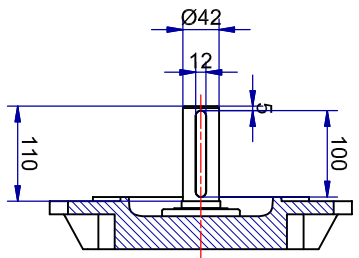

Shaft detail

01-IP55-Cast Iron-IE2-160L B5-2_8