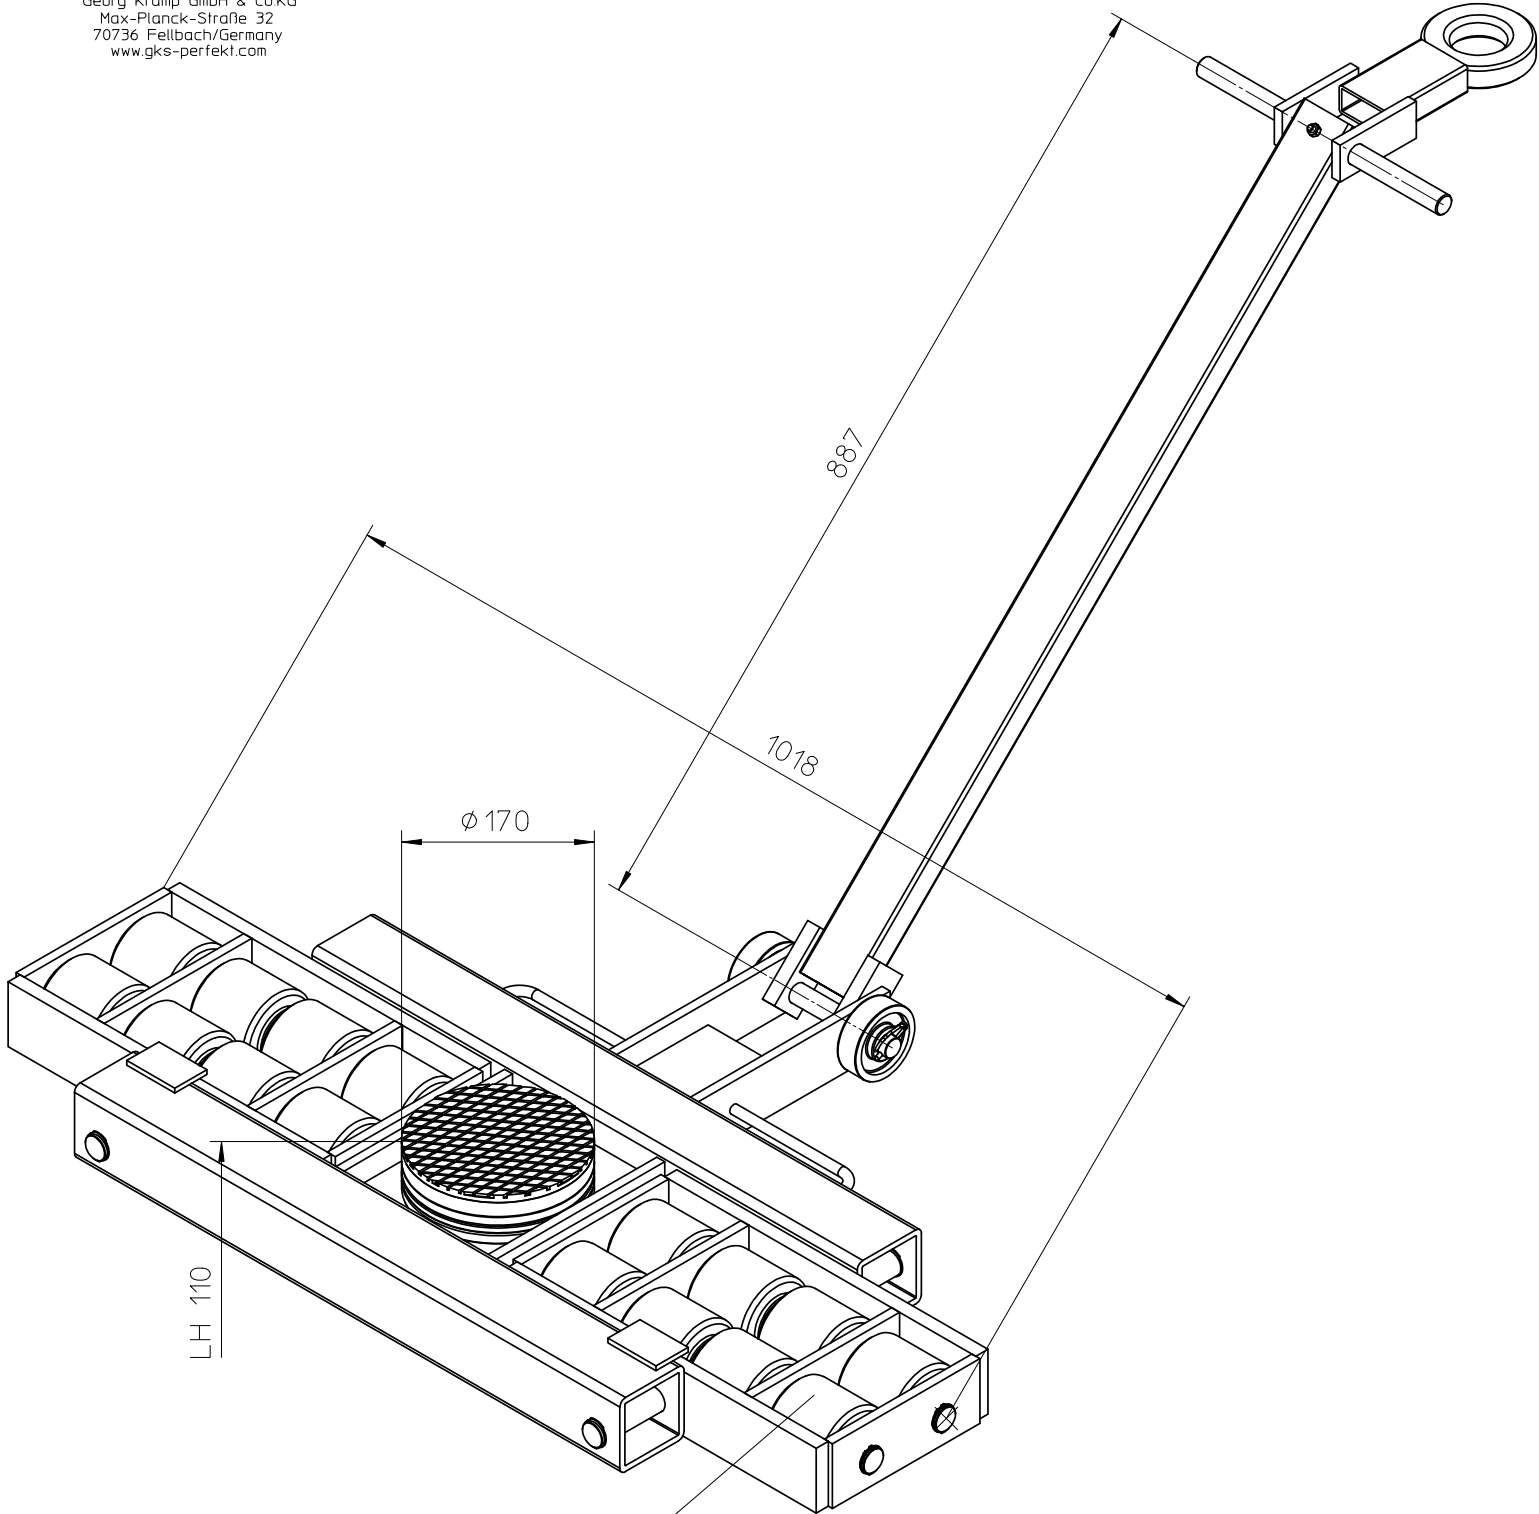

# Typ L18

Georg Kramp GmbH & Co KG  
Max-Planck-Straße 32  
70736 Fellbach/Germany  
www.gks-perfekt.com

weiße Rollen/  
white rollers