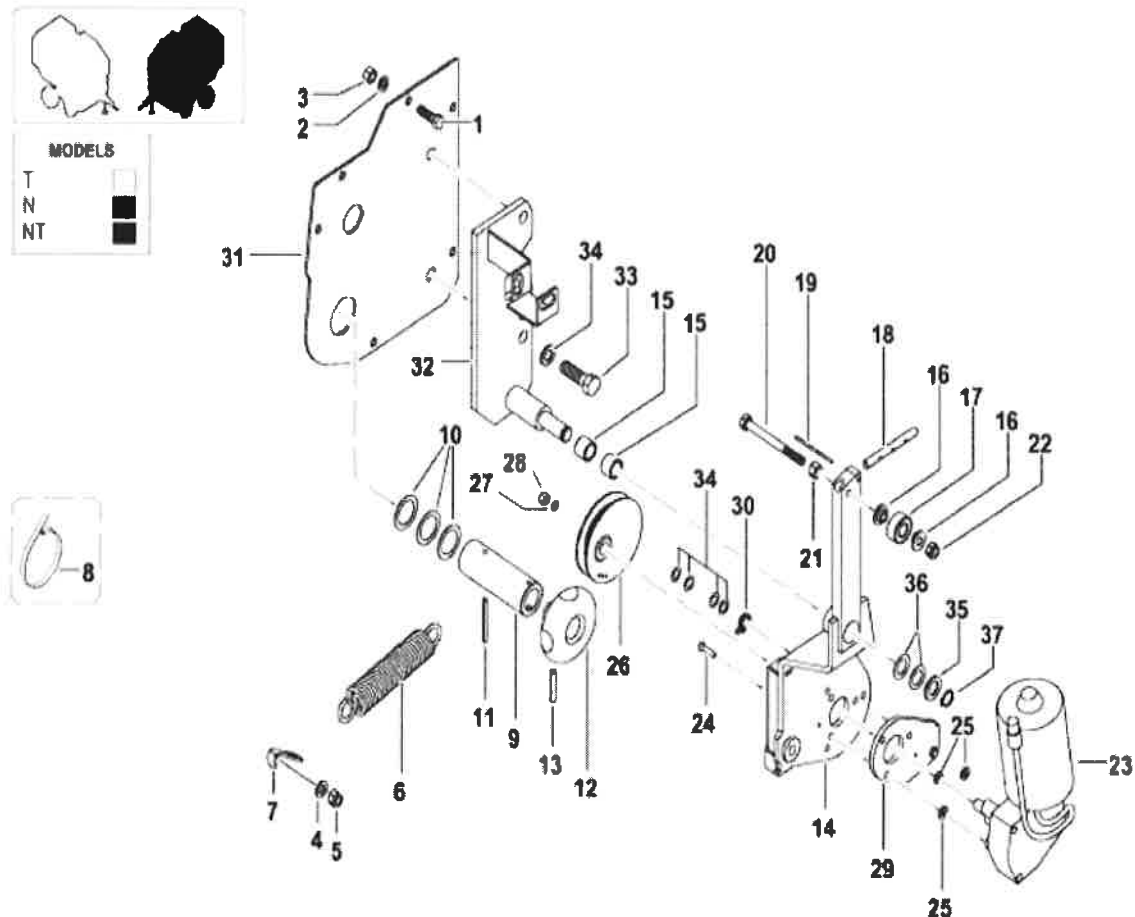

BALLENPRESSEN UND ZUGEHÖRIGE MASCHINEN >
BALLENPRESSEN, RUND, VARIABLE KAMMER > RV4216 SC14 >
.KB160000-KB162639,2011 > NET BINDING UNIT

Pos	Teilenummer	Menge	Bezeichnung
1	KB8850221	1	SCHRAUBE
2	KB8852108	1	SCHEIBE
3	KB8851008	1	MUTTER
4	KB8852008	1	SCHEIBE
5	KB0051123	1	MUTTER
6	KB8876061	1	FEDER
7	KB3907B54	1	ZUGSTUECK
8	KB8886203	1	SPANNRING
9	KB3907888	1	GELENKWELLE
10	KB8852335	1	SCHEIBE
11	KB0092037	1	STECKDOSE
12	KB8883075	1	SCHWUNGRAD
13	KB0092401	1	STECKDOSE

Pos	Teilenummer	Menge	Bezeichnung
14	KB3907A39	1	HALTER
15	KB8880078	1	BRONZEBUECHSE
16	KB3907897	1	HUELSE
17	KB0070448	1	KUGELLAGER 63001-2RS1 12-28-12 C
18	KB3907A37	1	ACHSE
19	KB8876214	1	FEDER
20	KB8850657	1	SCHRAUBE
21	KB8851008	1	MUTTER
22	KB0051133	1	MUTTER
23	KB8886177	1	MOTOR NETZBINDUNG
24	KB8850666	1	SCHRAUBE
25	KB8852006	1	UNTERLEGSSCHEIBE
26	KB3907A79	1	RIEMENSCHLEIBE
27	KB8852032	1	SCHEIBE
28	KB8850198	1	SECHSKANTSCHRAUBE
29	KB3907B75	1	HALTER
30	KB8876669	1	FEDER
31	KB3907893	1	PLATTE
32	KB3907B49	1	HALTER
33	KB8850244	1	SCHRAUBE
34	KB8852112	1	LOCK WASHER
35	KB8852221	1	SCHEIBE
36	KB8852218	1	SCHEIBE
37	KB0061015	1	FEDERRING