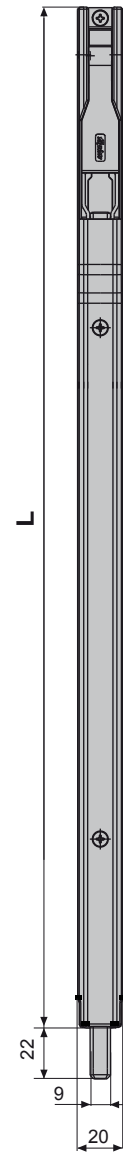

DOOR LATCH

TITAN

DOOR LATCH

TITANDUE

DOOR LATCH

TITANTRE

DOOR LATCH

ATLAS

 Made in Italy

fapim[®]

Life in evolution

	L		
3723	250		10
3724	450		10
3725	700		10
3726	250		10
3727	450		10
3728	700		10

3736	ATLAS	10
------	-------	----

3740	ATLAS	10
------	-------	----

	A	L	
3714	22 mm	140	20
3714A	40 mm	140	
3715	24.5 mm	220	
3715A	35 mm	220	
3716	24.5 mm	450	
3717	24.5 mm	675	

Art. 3714

Art. 3714A

Art. 3715
Art. 3716
Art. 3717

Art. 3715A

		L	
3720B	 C.E.	220	20
3721B		450	

		L	
3720C	 C.E.	220	20
3721C		450	

		L	
3720D	 C.E.	220	20
3721D		450	

		L	
3720E	 R40	220	10R
3721E		450	

		L	
3720F	 R50	220	20
3721F		450	

Art. 3720B

Art. 3720C

Art. 3720D

Art. 3720E

Art. 3720F

3720A	 C.E. 14x18	10
3720AD		
3720AS		

	A	L	
3722A	22 mm	140	20
3722B	24.5 mm	220	
3722BA	35 mm		