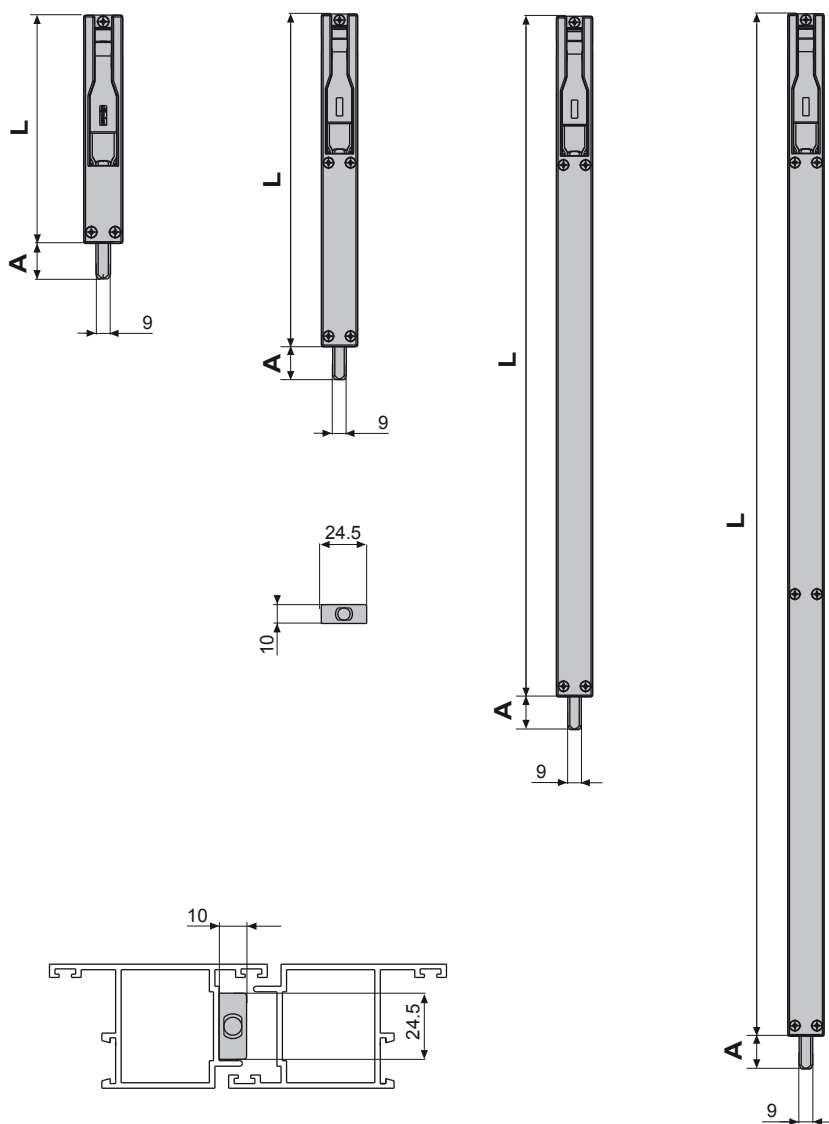

 Made in Italy

fapim[®]

Life in evolution

	L		
3723	250		10
3724	450		10
3725	700		10
3726	250		10
3727	450		10
3728	700		10

3736	ATLAS	10
------	-------	----

3740	ATLAS	10
------	-------	----

	A	L	
3714	22 mm	140	20
3714A	40 mm	140	
3715	24.5 mm	220	
3715A	35 mm	220	
3716	24.5 mm	450	
3717	24.5 mm	675	

Art. 3714

Art. 3714A

Art. 3715
Art. 3716
Art. 3717

Art. 3715A

		L	
3720B	 C.E.	220	20
3721B		450	

		L	
3720C	 C.E.	220	20
3721C		450	

		L	
3720D	 C.E.	220	20
3721D		450	

		L	
3720E	 R40	220	10R
3721E		450	

		L	
3720F	 R50	220	20
3721F		450	

Art. 3720B

Art. 3720C

Art. 3720D

Art. 3720E

Art. 3720F

3720A	 C.E. 14x18	10
3720AD		
3720AS		

	A	L	
3722A	22 mm	140	20
3722B	24.5 mm	220	
3722BA	35 mm		