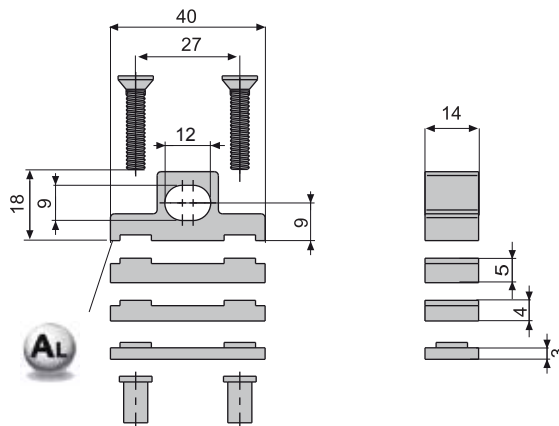

 Made in Italy

fapim[®]

Life in evolution

	L		
3723	250		10
3724	450		10
3725	700		10
3726	250		10
3727	450		10
3728	700		10

3736	ATLAS	10
------	-------	----

3740	ATLAS	10
------	-------	----

	A	L	
3714	22 mm	140	20
3714A	40 mm	140	
3715	24.5 mm	220	
3715A	35 mm	220	
3716	24.5 mm	450	
3717	24.5 mm	675	

Art. 3714

Art. 3714A

Art. 3715
Art. 3716
Art. 3717

Art. 3715A

		L	
3720B	 C.E.	220	20
3721B		450	

		L	
3720C	 C.E.	220	20
3721C		450	

		L	
3720D	 C.E.	220	20
3721D		450	

		L	
3720E	 R40	220	10R
3721E		450	

		L	
3720F	 R50	220	20
3721F		450	

Art. 3720B

Art. 3720C

Art. 3720D

Art. 3720E

Art. 3720F

3720A	 C.E. 14x18	10
3720AD		
3720AS		

	A	L	
3722A	22 mm	140	20
3722B	24.5 mm	220	
3722BA	35 mm		