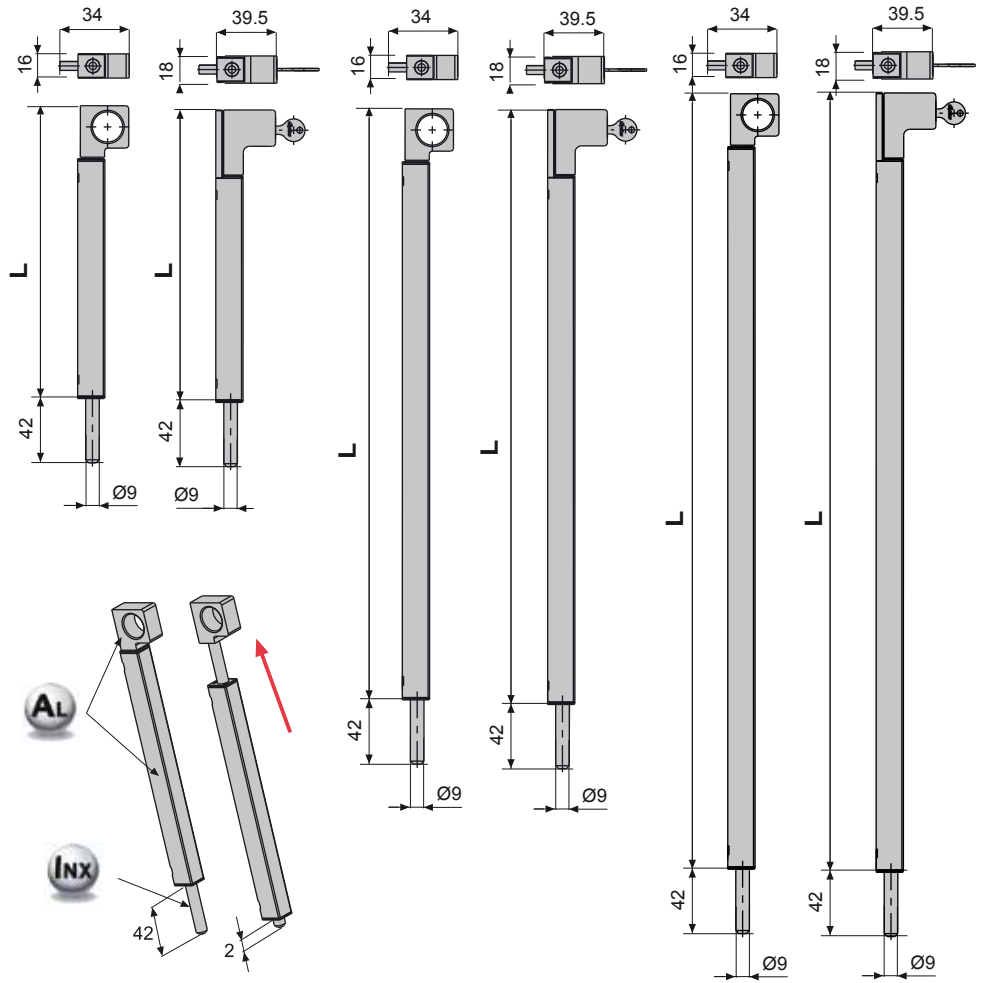

 Made in Italy

fapim[®]

Life in evolution

	L		
3723	250		10
3724	450		10
3725	700		10
3726	250		10
3727	450		10
3728	700		10

3736	ATLAS	10
------	-------	----

3740	ATLAS	10
------	-------	----

	A	L	
3714	22 mm	140	20
3714A	40 mm	140	
3715	24.5 mm	220	
3715A	35 mm	220	
3716	24.5 mm	450	
3717	24.5 mm	675	

Art. 3714

Art. 3714A

Art. 3715
Art. 3716
Art. 3717

Art. 3715A

		L	
3720B	 C.E.	220	20
3721B		450	

		L	
3720C	 C.E.	220	20
3721C		450	

		L	
3720D	 C.E.	220	20
3721D		450	

		L	
3720E	 R40	220	10R
3721E		450	

		L	
3720F	 R50	220	20
3721F		450	

Art. 3720B

Art. 3720C

Art. 3720D

Art. 3720E

Art. 3720F

3720A	 C.E. 14x18	10
3720AD		
3720AS		

	A	L	
3722A	22 mm	140	20
3722B	24.5 mm	220	
3722BA	35 mm		

Art. 3722A

Art. 3722B

Art. 3722BA

3733		
	TITAN TITANTRE	20

3734		
	TITAN TITANDUE TITANTRE	20

3735A		
	TITANDUE	10

3738		
	ATLAS TITAN TITANDUE TITANTRE	20