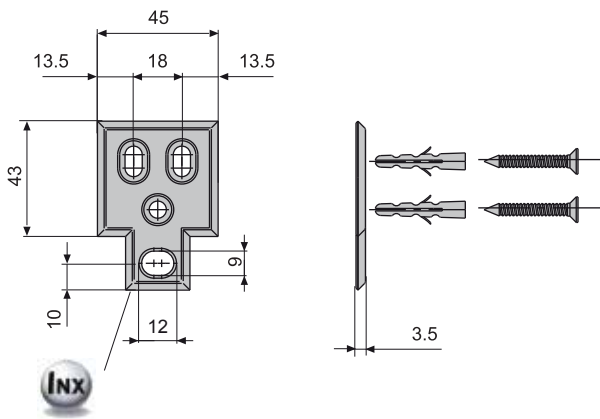

 Made in Italy

fapim[®]

Life in evolution

	L		
3723	250		10
3724	450		10
3725	700		10
3726	250		10
3727	450		10
3728	700		10

3736	ATLAS	10
------	-------	----

3740	ATLAS	10
------	-------	----

	A	L	
3714	22 mm	140	20
3714A	40 mm	140	
3715	24.5 mm	220	
3715A	35 mm	220	
3716	24.5 mm	450	
3717	24.5 mm	675	

Art. 3714

Art. 3714A

Art. 3715
Art. 3716
Art. 3717

Art. 3715A

		L	
3720B	 C.E.	220	20
3721B		450	

		L	
3720C	 C.E.	220	20
3721C		450	

		L	
3720D	 C.E.	220	20
3721D		450	

		L	
3720E	 R40	220	10R
3721E		450	

		L	
3720F	 R50	220	20
3721F		450	

Art. 3720B

Art. 3720C

Art. 3720D

Art. 3720E

Art. 3720F

3720A	 C.E. 14x18	10
3720AD		
3720AS		

	A	L	
3722A	22 mm	140	20
3722B	24.5 mm	220	
3722BA	35 mm		