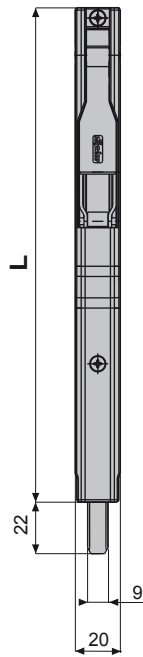

 Made in Italy

fapim[®]

Life in evolution

	L		
3723	250		10
3724	450		10
3725	700		10
3726	250		10
3727	450		10
3728	700		10

3736	ATLAS	10
------	-------	----

3740	ATLAS	10
------	-------	----

	A	L	
3714	22 mm	140	20
3714A	40 mm	140	
3715	24.5 mm	220	
3715A	35 mm	220	
3716	24.5 mm	450	
3717	24.5 mm	675	

Art. 3714

Art. 3714A

Art. 3715
Art. 3716
Art. 3717

Art. 3715A

		L	
3720B	 C.E.	220	20
3721B		450	

		L	
3720C	 C.E.	220	20
3721C		450	

		L	
3720D	 C.E.	220	20
3721D		450	

		L	
3720E	 R40	220	10R
3721E		450	

		L	
3720F	 R50	220	20
3721F		450	

Art. 3720B

Art. 3720C

Art. 3720D

Art. 3720E

Art. 3720F

3720A	 C.E. 14x18	10
3720AD		
3720AS		

	A	L	
3722A	22 mm	140	20
3722B	24.5 mm	220	
3722BA	35 mm		

Art. 3722A

Art. 3722B

Art. 3722BA

3733		
	TITAN TITANTRE	20

3734		
	TITAN TITANDUE TITANTRE	20

3735A		
	TITANDUE	10

3738		
	ATLAS TITAN TITANDUE TITANTRE	20