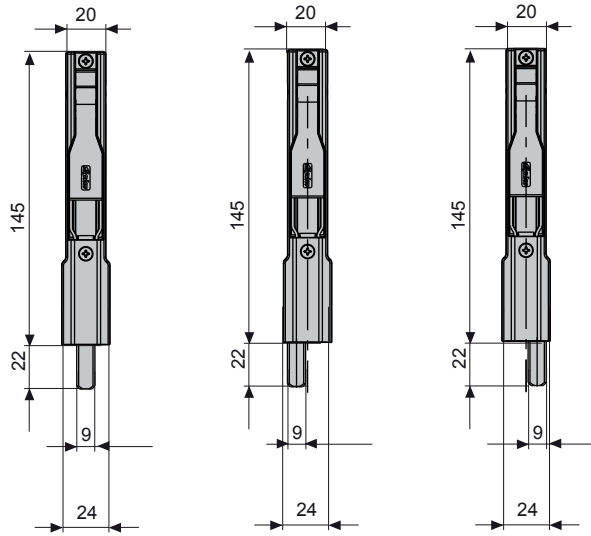

 Made in Italy

fapim[®]

Life in evolution

	L		
3723	250		10
3724	450		10
3725	700		10
3726	250		10
3727	450		10
3728	700		10

3736	ATLAS	10
------	-------	----

3740	ATLAS	10
------	-------	----

	A	L	
3714	22 mm	140	20
3714A	40 mm	140	
3715	24.5 mm	220	
3715A	35 mm	220	
3716	24.5 mm	450	
3717	24.5 mm	675	

		L	
3720F	 R50	220	20
3721F		450	

Art. 3720B

Art. 3720C

Art. 3720D

Art. 3720E

Art. 3720F

3720A	 C.E. 14x18	10
3720AD		
3720AS		

	A	L	
3722A	22 mm	140	20
3722B	24.5 mm	220	
3722BA	35 mm		