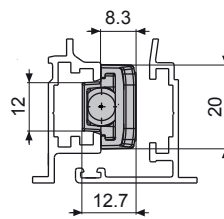

 Made in Italy

fapim[®]

Life in evolution

	L		
3723	250		10
3724	450		10
3725	700		10
3726	250		10
3727	450		10
3728	700		10

3736	ATLAS	10
------	-------	----

3740	ATLAS	10
------	-------	----

	A	L	
3714	22 mm	140	20
3714A	40 mm	140	
3715	24.5 mm	220	
3715A	35 mm	220	
3716	24.5 mm	450	
3717	24.5 mm	675	

Art. 3714

Art. 3714A

Art. 3715
Art. 3716
Art. 3717

Art. 3715A

		L	
3720B	 C.E.	220	20
3721B		450	

		L	
3720C	 C.E.	220	20
3721C		450	

		L	
3720D	 C.E.	220	20
3721D		450	

		L	
3720E	 R40	220	10R
3721E		450	

		L	
3720F	 R50	220	20
3721F		450	

Art. 3720B

Art. 3720C

Art. 3720D

Art. 3720E

Art. 3720F

3720A	 C.E. 14x18	10
3720AD		
3720AS		

	A	L	
3722A	22 mm	140	20
3722B	24.5 mm	220	
3722BA	35 mm		