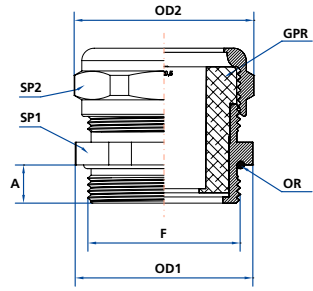

PR

Pressacavi in ottone nichelato
Nickel plated cable glands

Pressacavi in ottone nichelato con gommino di serraggio in TPE e anello "O" ring sulla filettatura.

Nickel plated brass cable glands with TPE insert and "O" ring on thread.

Grado di protezione: IP 68
IP Rating: IP 68