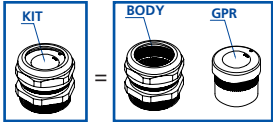

Grado di protezione: IP 68
IP Rating: IP 68

Applicazione
Application

PR - Pressacavi industriali in ottone nichelato

GAS CODICE KIT	GAS CODICE BODY	F Filetto GAS	A mm	NPT CODICE KIT	NPT CODICE BODY	F Filetto NPT	A mm	OD1-OD2 mm	SP1-SP2 mm	PG CODICE KIT	PG CODICE BODY	F Filetto PG	A mm	OD1-OD2 mm	SP1-SP2 mm	METRICO CODICE KIT	METRICO CODICE BODY	F Filetto ISO Metr.	A mm	OD1-OD2 mm	SP1-SP2 mm	Ø cavo Min. Max.	Colore gommino	Codice Gommino	Confezione standard KIT
PR01407	CPR014	1/4"	6					16,5	15	PR0707	CPR007	7	5	16,5	15			M12x1,5	5	16,5	15	4 - 6,5	giallo - yellow	GPR00707	50
PR03807										PR0907						PRM1207	CPR12M					4 - 6,5	giallo - yellow	GPR00907	
PR03808	CPR038	3/8"	7					21 - 19	19 - 17	PR0908	CPR009	9	6	19	17	PRM1607		M16x1,5	8	21	19	5 - 8	grigio - grey	GPR00908	50
PR03809										PR0909						PRM1608	CPR16M					6,5 - 9,5	nero - black	GPR00909	
										PR1107						PRM1609						4 - 6,5	giallo - yellow	GPR01107	
										PR1108	CPR011	11	6	22	20							5 - 8	grigio - grey	GPR01108	50
										PR1109												6,5 - 9,5	nero - black	GPR01109	
										PR1111												7 - 10,5	verde - green	GPR01111	
PR01207				PRN0307						PR1307						PRM2007						4 - 6,5	giallo - yellow	GPR01307	
PR01208				PRN0308						PR1308						PRM2008						5 - 8	grigio - grey	GPR01308	
PR01209	CPR012	1/2"	9	PRN0309	CPRN03	1/2"	14	26 - 24	24 - 22	PR1309	CPR013	13,5	6,5	24	22	PRM2009	CPR20M	M20x1,5	8	24	22	6,5 - 9,5	nero - black	GPR01309	50
PR01211				PRN0311						PR1311						PRM2011						7 - 10,5	verde - green	GPR01311	
PR01213				PRN0313						PR1313						PRM2013						9 - 13	rosso - red	GPR01313	
										PR1607						PRM2507						4 - 6,5	giallo - yellow	GPR01607	
										PR1608						PRM2508						5 - 8	grigio - grey	GPR01608	
										PR1609	CPR016	16	6,5	26,5	24	PRM2509	CPR25M	M25x1,5	9	30 - 26,5	28 - 24	6,5 - 9,5	nero - black	GPR01609	N.10 PR034XXV PRN04XX /PRM251XX N.50 PR161XX
PR03411	CPR034	3/4"	10	PRN0411	CPRN04	3/4"	14	32,5 - 26,5	30 - 24	PR1611						PRM2511						7 - 10,5	verde - green	GPR01611	
PR03413				PRN0413						PR1613						PRM2513						9 - 13	rosso - red	GPR01613	
PR03416				PRN0416						PR1616						PRM2516						11,5 - 15,5	bianco - white	GPR01616	
										PR2111												7 - 10,5	verde - green	GPR02111	
										PR2113												9 - 13	rosso - red	GPR02113	
PR10016	CPR100	1"	11	PRN0516	CPRN05	1"	18	38,5 - 33	35 - 30	PR2116	CPR021	21	7,5	33	30	PRM3216	CPR32M	M32x1,5	10	37,5 - 33	35 - 30	11,5 - 15,5	bianco - white	GPR02116	10
PR10018				PRN0518						PR2118						PRM3218						14 - 18	blu - blue	GPR02118	
PR10020				PRN0520						PR2120						PRM3220						17 - 20,5	marrone - brown	GPR02120	
										PR2916						PRM4016						11,5 - 15,5	bianco - white	GPR02916	
										PR2918						PRM4018						14 - 18	blu - blue	GPR02918	
										PR2920	CPR029	29	9,25	43,5	40	PRM4020	CPR40M29	M40x1,5	10	47 - 43,5	42 - 40	17 - 20,5	marrone - brown	GPR02920	10
										PR2925						PRM4025						20 - 25	arancione - orange	GPR02925	
										PR2928						PRM4028						24 - 28	giallo ch. - light yellow	GPR02928	
PR11430	CPR114	1 1/4"	9					48 - 50	45							PRM4030	CPR40M	M40x1,5	10	48 - 50	45	26 - 30	bianco - white	GPR11430	5
PR11232				PRN0732						PR3632						PRM5032						27 - 32	antracite - anthracite	GPR03632	
PR11234	CPR112	1 1/2"	9	PRN0734	CPRN07	1 1/2"	18	56 - 55	50	PR3634	CPR036	36	9	55	50	PRM5034	CPR50M	M50x1,5	12	57 - 55	52 - 50	29 - 34	azzurro - light blue	GPR03634	5
PR11236				PRN0736						PR3636						PRM5036						32 - 36	rosa - pink	GPR03636	
PR20044	CPR200	2"	10	PRN0844	CPRN08	2"	19	70	64	PR4844	CPR048	48	10	70	64	PRM6344	CPR63M	M63x1,5	10	70	64	39 - 44	bianco - white	GPR04844	2