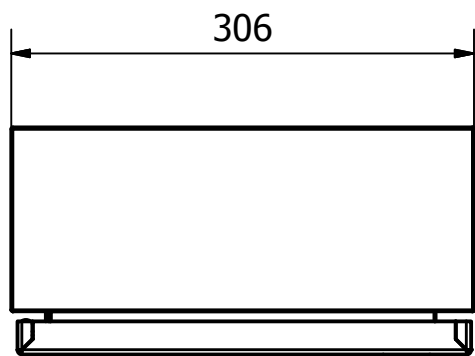

F-F (1 : 5)

D93/4.35

CASSA IP66 H.306xL.306xP.150 RAL7035

D93: cassette pensili disponibili nelle configurazioni ad anta cieca o trasparente, con e senza anta interna. Il corpo cassa con struttura monoblocco saldata, è completo dipiastra interna in 2 mm FeZn e flangia ingresso cavi nel fondo.

D93: wall mounting enclosure with plain or glazed window- front door hinged, with/without internal door. The full-welded body is supplied with Mpl in galvanized steel 2 mm and cable inlet plate.

ZANARDO Spa
Via Trevisani nel mondo, 8
31058 Susegana Treviso
Italia
0438/450412

Scala	
1/5	
Materiale:	<i>Lamiera d'acciaio al carbonio, sp1,5 mm</i>
Material:	<i>Mild steel 1.5 mm thickness</i>
Grado di Protezione e Approvazioni:	<i>IP566 EN 60 529 IK10 EN 62 262</i>
Protection Category and Approvals:	<i>IP566 EN 60 529 IK10 EN 62 262</i>