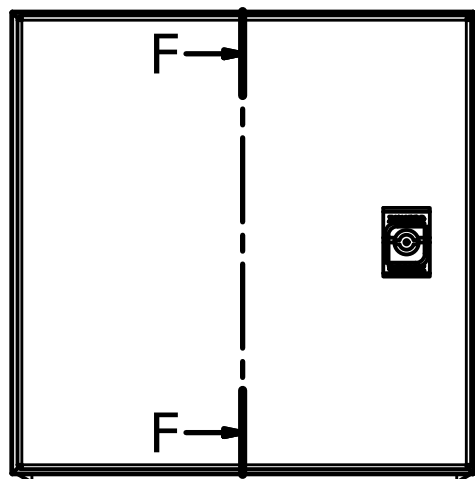

F-F (1 : 5)

D93/4.35

CASSA IP66 H.306xL.306xP.150 RAL7035

D93: cassette pensili disponibili nelle configurazioni ad anta cieca o trasparente, con e senza anta interna. Il corpo cassa con struttura monoblocco saldata, è completo dipiastra interna in 2 mm FeZn e flangia ingresso cavi nel fondo.

D93: wall mounting enclosure with plain or glazed window- front door hinged, with/without internal door. The full-welded body is supplied with Mpl in galvanized steel 2 mm and cable inlet plate.

ZANARDO Spa
Via Trevisani nel mondo, 8
31058 Susegana Treviso
Italia
0438/450412

Scala	
1/5	
Materiale:	<i>Lamiera d'acciaio al carbonio, sp1,5 mm</i>
Material:	<i>Mild steel 1.5 mm thickness</i>
Grado di Protezione e Approvazioni:	<i>IP566 EN 60 529 IK10 EN 62 262</i>
Protection Category and Approvals:	<i>IP566 EN 60 529 IK10 EN 62 262</i>