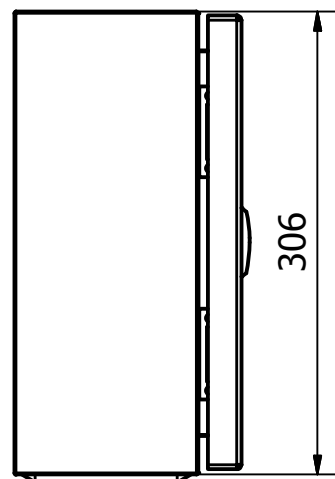

F-F (1 : 5)

D93/4.35

CASSA IP66 H.306xL.306xP.150 RAL7035

D93: cassette pensili disponibili nelle configurazioni ad anta cieca o trasparente, con e senza anta interna. Il corpo cassa con struttura monoblocco saldata, è completo dipiastra interna in 2 mm FeZn e flangia ingresso cavi nel fondo.

D93: wall mounting enclosure with plain or glazed window- front door hinged, with/without internal door. The full-welded body is supplied with Mpl in galvanized steel 2 mm and cable inlet plate.

ZANARDO Spa
Via Trevisani nel mondo, 8
31058 Susegana Treviso
Italia
0438/450412

Scala	
1/5	
Materiale:	<i>Lamiera d'acciaio al carbonio, sp1,5 mm</i>
Material:	<i>Mild steel 1.5 mm thickness</i>
Grado di Protezione e Approvazioni:	<i>IP566 EN 60 529 IK10 EN 62 262</i>
Protection Category and Approvals:	<i>IP566 EN 60 529 IK10 EN 62 262</i>