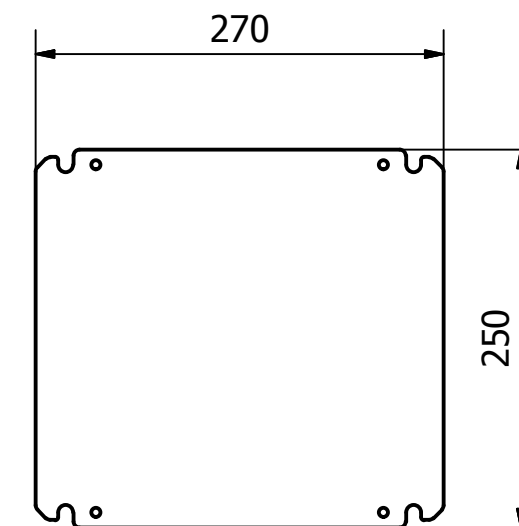

F-F (1 : 5)

D93/4.35

CASSA IP66 H.306xL.306xP.150 RAL7035

D93: cassette pensili disponibili nelle configurazioni ad anta cieca o trasparente, con e senza anta interna. Il corpo cassa con struttura monoblocco saldata, è completo dipiastra interna in 2 mm FeZn e flangia ingresso cavi nel fondo.

D93: wall mounting enclosure with plain or glazed window- front door hinged, with/without internal door. The full-welded body is supplied with Mpl in galvanized steel 2 mm and cable inlet plate.

ZANARDO Spa
Via Trevisani nel mondo, 8
31058 Susegana Treviso
Italia
0438/450412

Scala	
1/5	
Materiale:	<i>Lamiera d'acciaio al carbonio, sp1,5 mm</i>
Material:	<i>Mild steel 1.5 mm thickness</i>
Grado di Protezione e Approvazioni:	<i>IP566 EN 60 529 IK10 EN 62 262</i>
Protection Category and Approvals:	<i>IP566 EN 60 529 IK10 EN 62 262</i>