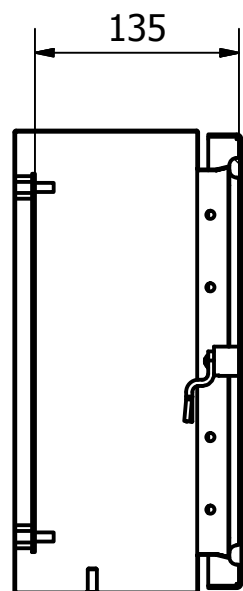

F-F (1 : 5)

D93/4.35

CASSA IP66 H.306xL.306xP.150 RAL7035

D93: cassette pensili disponibili nelle configurazioni ad anta cieca o trasparente, con e senza anta interna. Il corpo cassa con struttura monoblocco saldata, è completo dipiastra interna in 2 mm FeZn e flangia ingresso cavi nel fondo.

D93: wall mounting enclosure with plain or glazed window- front door hinged, with/without internal door. The full-welded body is supplied with Mpl in galvanized steel 2 mm and cable inlet plate.

ZANARDO Spa
Via Trevisani nel mondo, 8
31058 Susegana Treviso
Italia
0438/450412

Scala	
1/5	
Materiale:	<i>Lamiera d'acciaio al carbonio, sp1,5 mm</i>
Material:	<i>Mild steel 1.5 mm thickness</i>
Grado di Protezione e Approvazioni:	<i>IP566 EN 60 529 IK10 EN 62 262</i>
Protection Category and Approvals:	<i>IP566 EN 60 529 IK10 EN 62 262</i>