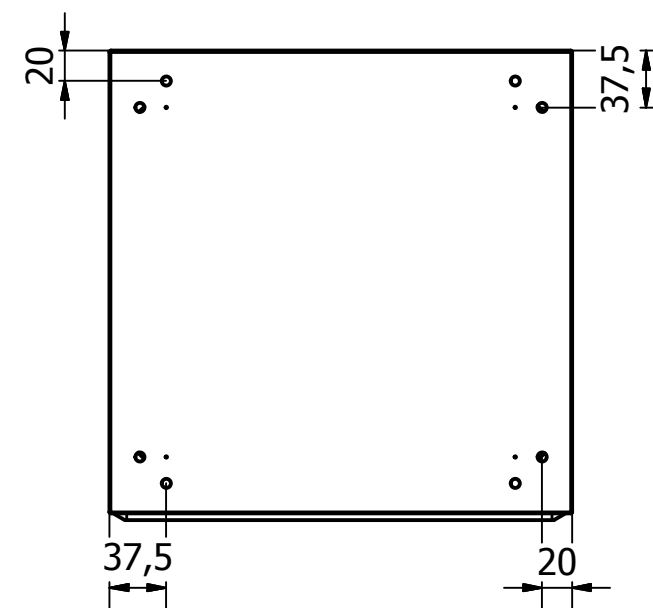

F-F (1 : 5)

D93/4.35

CASSA IP66 H.306xL.306xP.150 RAL7035

D93: cassette pensili disponibili nelle configurazioni ad anta cieca o trasparente, con e senza anta interna. Il corpo cassa con struttura monoblocco saldata, è completo dipiastra interna in 2 mm FeZn e flangia ingresso cavi nel fondo.

D93: wall mounting enclosure with plain or glazed window- front door hinged, with/without internal door. The full-welded body is supplied with Mpl in galvanized steel 2 mm and cable inlet plate.

ZANARDO Spa
Via Trevisani nel mondo, 8
31058 Susegana Treviso
Italia
0438/450412

Scala	
1/5	
Materiale:	<i>Lamiera d'acciaio al carbonio, sp1,5 mm</i>
Material:	<i>Mild steel 1.5 mm thickness</i>
Grado di Protezione e Approvazioni:	<i>IP566 EN 60 529 IK10 EN 62 262</i>
Protection Category and Approvals:	<i>IP566 EN 60 529 IK10 EN 62 262</i>