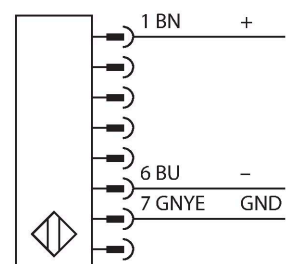

SLPCE14-830P8

Personenschutz Lichtvorhang – Sender kaskadierbar

Technische Daten

Typ	SLPCE14-830P8
Ident-No.	3083591
Optische Daten	
Funktion	Lichtvorhang
Lichtart	IR
Wellenlänge	850 nm
Optische Auflösung	14 mm
Reichweite	100...7000 mm
Überwachungsfeldhöhe	830 mm
Anzahl der Strahlen	83
Mit Mutingfunktion	Nein
Scan Code	Einstellbar
Elektrische Daten	
Betriebsspannung	20...28 VDC
Restwelligkeit	< 10 % U _{ss}
DC Bemessungsbetriebsstrom	≤ 60 mA
Stromaufnahme unbetätigt	≤ 60 mA
Leerlaufstrom	≤ 100 mA
Kurzschlusschutz	ja
Verpolungsschutz	ja
Ansprechzeit typisch	< 22.5 ms
Ausblendung möglich	Ja
Mechanische Daten	
Bauform	Quader, EZ-Screen LP
Abmessungen	26 x 28 x 829 mm
Gehäusewerkstoff	Metall, AL, Gelber Polyester

Merkmale

- Kabel mit Steckverbinder, 300 mm, M12x1, 8-polig
- Verbindung zu kaskadierten Teilnehmern über DEE2R-8...
- Schutzart IP65
- Flaches Gehäuse ohne Blindzone
- Einstellung des Scan Codes über DIP-Schalter
- Betriebsspannung: 24 VDC ± 15 %
- Auflösung 14 mm
- Überwachungsfeldhöhe 830 mm (L1)
- Personenschutzart Cat 4, PL e nach EN ISO 13849-1:2008
- Typ 4 nach IEC 61496-1,-2
- SIL 3 nach IEC 61508

Anschlussbild

Technische Daten

Linse	Kunststoff, Acryl
Kaskadierbar	Ja
Elektrischer Anschluss	Kabel mit Steckverbinder, M12 x 1, 300 m
Aderzahl	8
Umgebungstemperatur	0...+55 °C
Schutzart	IP65
Betriebsspannungsanzeige	LED, grün
Schaltzustandsanzeige	2-Farben-LED, rot
Tests/Zulassungen	
Vibrationsfestigkeit	10-55 Hz bei 0,35 mm
Schockprüfung	10 g bei 16 ms (6000 Zyklen)
Zulassungen	CE, cTUVus, PL e nach EN ISO 13849-1:2008, SIL 3 nach IEC 61508

Maßbild	Typ	Ident-No.	
	DEE2R-88D	3094306	Anschlusskabel, PVC, gelb, Länge: 2.44 m, Kupplung, M12 x 1, 8-polig, auf Stecker, M12 x 1, 8-polig