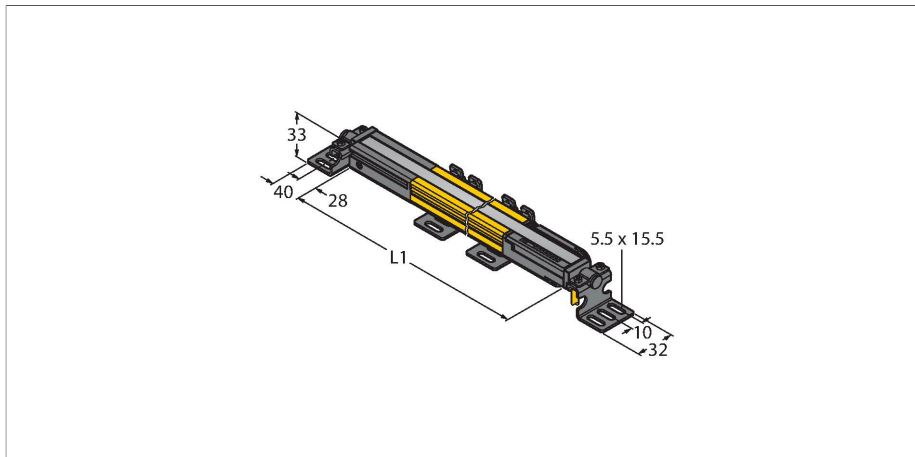

SLPCE14-830P8

Personenschutz Lichtvorhang – Sender kaskadierbar

Technische Daten

Typ	SLPCE14-830P8
Ident-No.	3083591
Optische Daten	
Funktion	Lichtvorhang
Lichtart	IR
Wellenlänge	850 nm
Optische Auflösung	14 mm
Reichweite	100...7000 mm
Überwachungsfeldhöhe	830 mm
Anzahl der Strahlen	83
Mit Mutingfunktion	Nein
Scan Code	Einstellbar
Elektrische Daten	
Betriebsspannung	20...28 VDC
Restwelligkeit	< 10 % U _{ss}
DC Bemessungsbetriebsstrom	≤ 60 mA
Stromaufnahme unbetätigt	≤ 60 mA
Leerlaufstrom	≤ 100 mA
Kurzschlusschutz	ja
Verpolungsschutz	ja
Ansprechzeit typisch	< 22.5 ms
Ausblendung möglich	Ja
Mechanische Daten	
Bauform	Quader, EZ-Screen LP
Abmessungen	26 x 28 x 829 mm
Gehäusewerkstoff	Metall, AL, Gelber Polyester

Merkmale

- Kabel mit Steckverbinder, 300 mm, M12x1, 8-polig
- Verbindung zu kaskadierten Teilnehmern über DEE2R-8...
- Schutzart IP65
- Flaches Gehäuse ohne Blindzone
- Einstellung des Scan Codes über DIP-Schalter
- Betriebsspannung: 24 VDC ± 15 %
- Auflösung 14 mm
- Überwachungsfeldhöhe 830 mm (L1)
- Personenschutzart Cat 4, PL e nach EN ISO 13849-1:2008
- Typ 4 nach IEC 61496-1,-2
- SIL 3 nach IEC 61508

Anschlussbild

Technische Daten

Linse	Kunststoff, Acryl
Kaskadierbar	Ja
Elektrischer Anschluss	Kabel mit Steckverbinder, M12 x 1, 300 m
Aderzahl	8
Umgebungstemperatur	0...+55 °C
Schutzart	IP65
Betriebsspannungsanzeige	LED, grün
Schaltzustandsanzeige	2-Farben-LED, rot
Tests/Zulassungen	
Vibrationsfestigkeit	10-55 Hz bei 0,35 mm
Schockprüfung	10 g bei 16 ms (6000 Zyklen)
Zulassungen	CE, cTUVus, PL e nach EN ISO 13849-1:2008, SIL 3 nach IEC 61508

Maßbild	Typ	Ident-No.	
	DEE2R-88D	3094306	Anschlusskabel, PVC, gelb, Länge: 2.44 m, Kupplung, M12 x 1, 8-polig, auf Stecker, M12 x 1, 8-polig